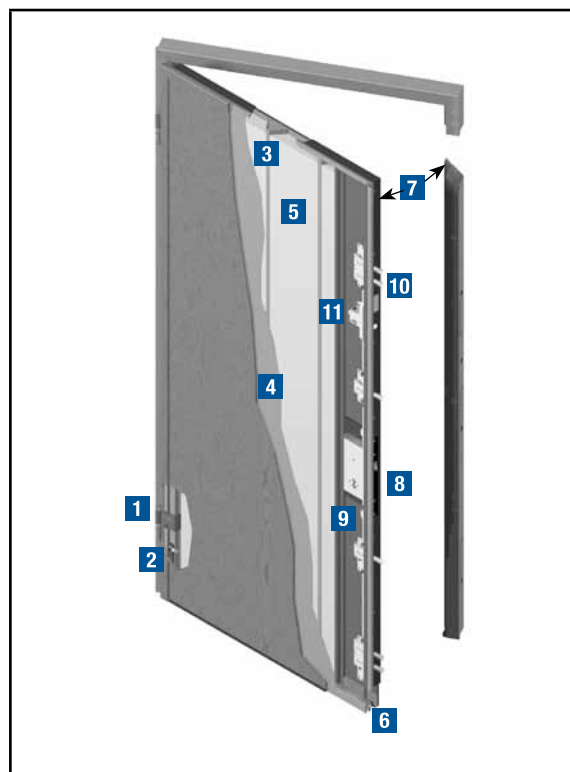

TOP 2001

conformità	antieffrazione	fonoassorbenza	vento	aria	termica	acqua
	CLASSE 3	41 dB	C 5	CLASSE 4	UD 1,9	NPD

- **1** N°2 cerniere regolabili orizzontalmente, verticalmente e in profondità
- **2** N°5 rostri
- **3** Omega di rinforzo
- **4** Lamiera interna
- **5** Coibentazione
- **6** Parafreddo
- **7** Guarnizioni perimetrali in gomma
- **8** Serratura H maniglia 965 mm
- **9** Piastra protezione serratura
- **10** N°6 catenacci mobili
- **11** Sicurblock

Rapporto di prova antieffrazione secondo la Norma europea EN 1627:2011 - classe 3

lamiera esterna	10/10 piegata sui 4 lati
lamiera interna	8/10 piegata su 2 lati
omega di rinforzo	n. 4
coibentazione	inclusa
serratura	Vighi a cilindro antieffrazione, a movimento continuo
cilindro	cilindro da cantiere con 1 chiave; cilindro di alta sicurezza a 24 pin con cambio cifratura, a doppia chiave, n. 4 chiavi di colore blu a profilo protetto, n. 1 chiave di metallo per il cambio cifratura, n. 1 chiave gialla con nuova cifratura, consegnate sigillate in un'apposita confezione con i cilindri CODE CARD-carta di proprietà che garantisce contro la duplicazione di chiavi non autorizzata
catenacci mobili	n. 6
"sicurblock"	limitatore di apertura
protezione serratura	piastra 50/10
cerniere	n. 2 regolabili orizzontalmente, verticalmente e in profondità
rostri	n. 5
guarnizione perimetrale in gomma	su telaio e battente
"securlock"	protezione del cilindro in acciaio temperato antitrapano e antistrappo
spioncino	incluso
parafreddo	con guarnizione acustica
"no air"	profilo tagliaspifferi