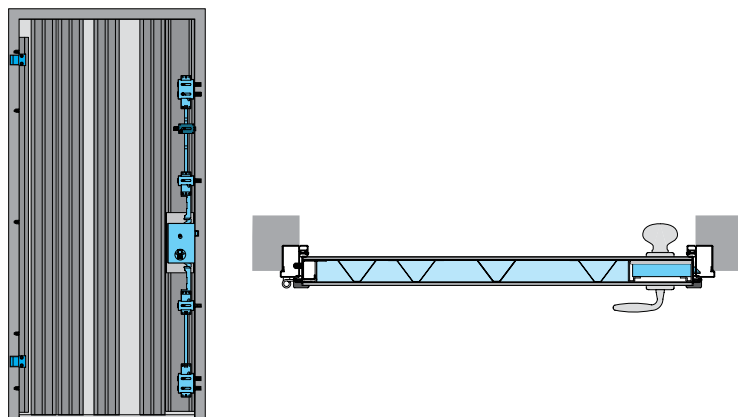

TOP 2001

conformità	antieffrazione	fonoassorbenza	vento	aria	termica	acqua
	CLASSE 3	41 dB	C 5	CLASSE 4	UD 1,9	NPD

- **1** N°2 cerniere regolabili orizzontalmente, verticalmente e in profondità
- **2** N°5 rostri
- **3** Omega di rinforzo
- **4** Lamiera interna
- **5** Coibentazione
- **6** Parafreddo
- **7** Guarnizioni perimetrali in gomma
- **8** Serratura H maniglia 965 mm
- **9** Piastra protezione serratura
- **10** N°6 catenacci mobili
- **11** Sicurblock

Rapporto di prova antieffrazione secondo la Norma europea EN 1627:2011 - classe 3

lamiera esterna	10/10 piegata sui 4 lati
lamiera interna	8/10 piegata su 2 lati
omega di rinforzo	n. 4
coibentazione	inclusa
serratura	Vighi a cilindro antieffrazione, a movimento continuo
cilindro	cilindro da cantiere con 1 chiave; cilindro di alta sicurezza a 24 pin con cambio cifratura, a doppia chiave, n. 4 chiavi di colore blu a profilo protetto, n. 1 chiave di metallo per il cambio cifratura, n. 1 chiave gialla con nuova cifratura, consegnate sigillate in un'apposita confezione con i cilindri CODE CARD-carta di proprietà che garantisce contro la duplicazione di chiavi non autorizzata
catenacci mobili	n. 6
"sicurblock"	limitatore di apertura
protezione serratura	piastra 50/10
cerniere	n. 2 regolabili orizzontalmente, verticalmente e in profondità
rostri	n. 5
guarnizione perimetrale in gomma	su telaio e battente
"securlock"	protezione del cilindro in acciaio temperato antitrapano e antistrappo
spioncino	incluso
parafreddo	con guarnizione acustica
"no air"	profilo tagliaspifferi